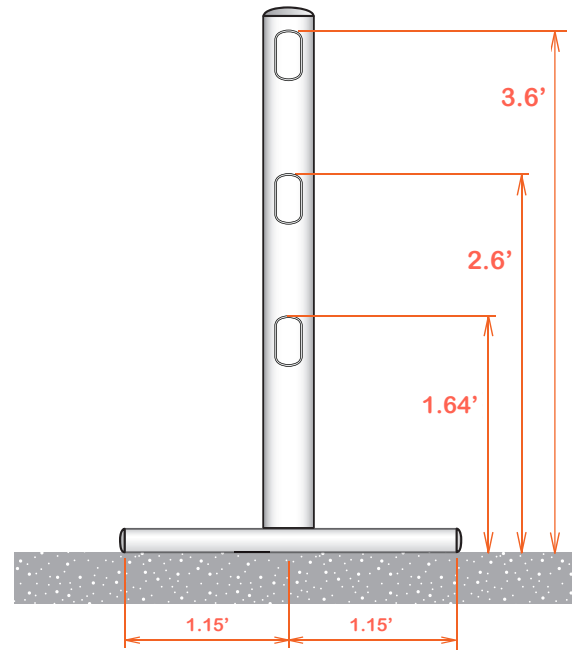

Total Weight. ~ 46 lbs

TecRail Barriere Mobile.ai

250, rue de la République - 60280 Clairoix
 Tél : +33 3 44 85 67 25
 E-mail: contact@tecrail.fr

Posts: 4.2" x 2.3"
 Rail: 4.2" x 2.3"

**FREE STANDING BARRIER
 - 3 RAILS**